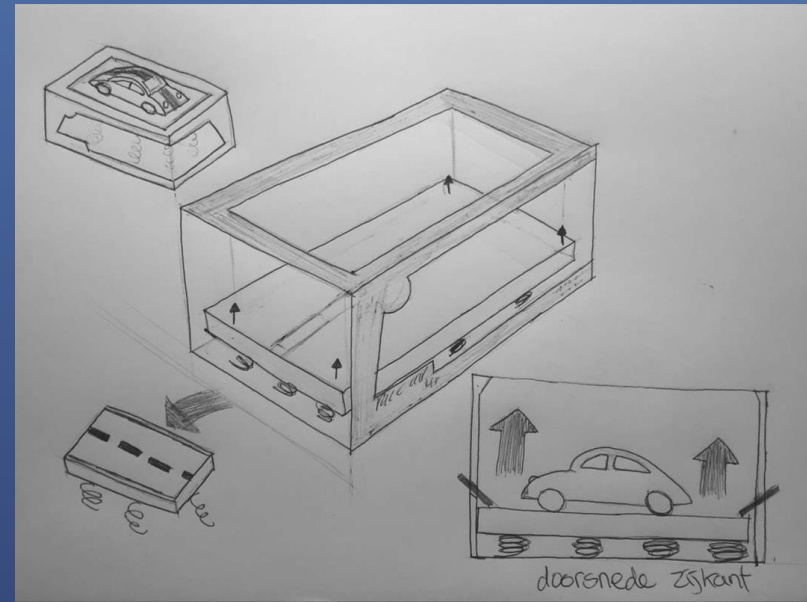

VERPAKKING

Door: Tieme van den Broek

A decorative graphic consisting of several parallel white lines of varying thicknesses, slanted diagonally from the bottom-left towards the top-right, located in the lower right quadrant of the slide.

INLEIDING

ONDERZOEK

PVE

Tieme van den Broek

Eisen:

- Het product moet niet gaan schuiven in de verpakking
- Het product moet beschermt worden doormiddel van de verpakking
- Hij moet niet te groot zijn max 40 bij 40 cm
- Hij moet niet te felle kleuren hebben
- Hij moet gerecycled kunnen worden

Extra eisen:

- Moet er mooi/rustig/modern/futuristisch uitzien
- Moet multifunctioneel zijn

EISEN 

CONCEPTEN

Concept 1

Concept 2

Concept 3

SCHETSEN