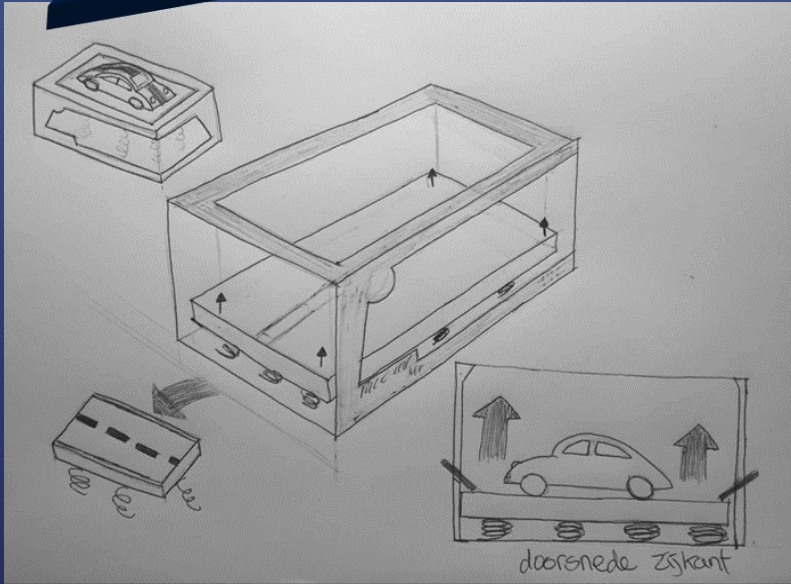

VERPAKKING

Door: Tieme van den Broek

A decorative graphic consisting of several parallel white lines of varying thicknesses, slanted diagonally from the bottom-left towards the top-right, located in the lower right quadrant of the slide.

INLEIDING

ONDERZOEK

PVE

Tieme van den Broek

Eisen:

- Het product moet niet gaan schuiven in de verpakking
- Het product moet beschermt worden doormiddel van de verpakking
- Hij moet niet te groot zijn max 40 bij 40 cm
- Hij moet niet te felle kleuren hebben
- Hij moet gerecycled kunnen worden

Extra eisen:

- Moet er mooi/rustig/modern/futuristisch uitzien
- Moet multifunctioneel zijn

EISEN 

CONCEPTEN

Concept 1

Concept 2

Concept 3

SCHETSEN