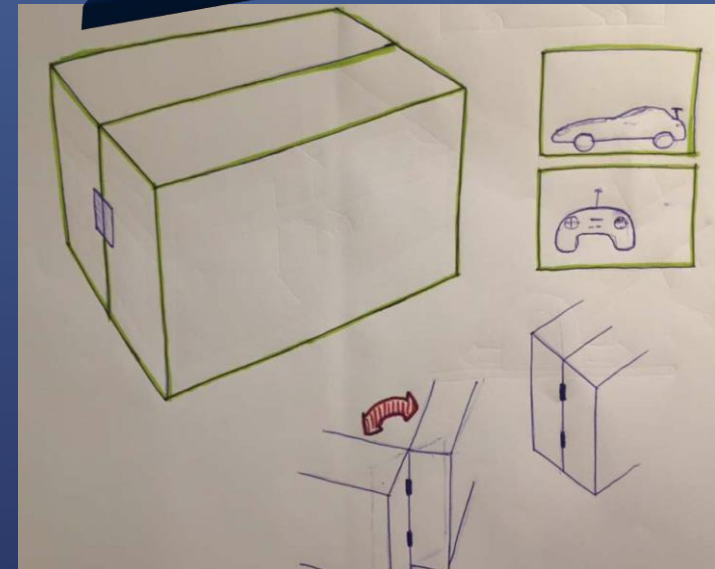

VERPAKKING

Door: Tieme van den Broek

A decorative graphic consisting of several parallel white lines of varying thicknesses, slanted diagonally from the bottom-left towards the top-right, located in the lower right quadrant of the slide.

INLEIDING

ONDERZOEK

PVE

Tieme van den Broek

Eisen:

- Het product moet niet gaan schuiven in de verpakking
- Het product moet beschermt worden doormiddel van de verpakking
- Hij moet niet te groot zijn max 40 bij 40 cm
- Hij moet niet te felle kleuren hebben
- Hij moet gerecycled kunnen worden

Extra eisen:

- Moet er mooi/rustig/modern/futuristisch uitzien
- Moet multifunctioneel zijn

EISEN 

CONCEPTEN

Concept 1

Concept 2

Concept 3

SCHETSEN